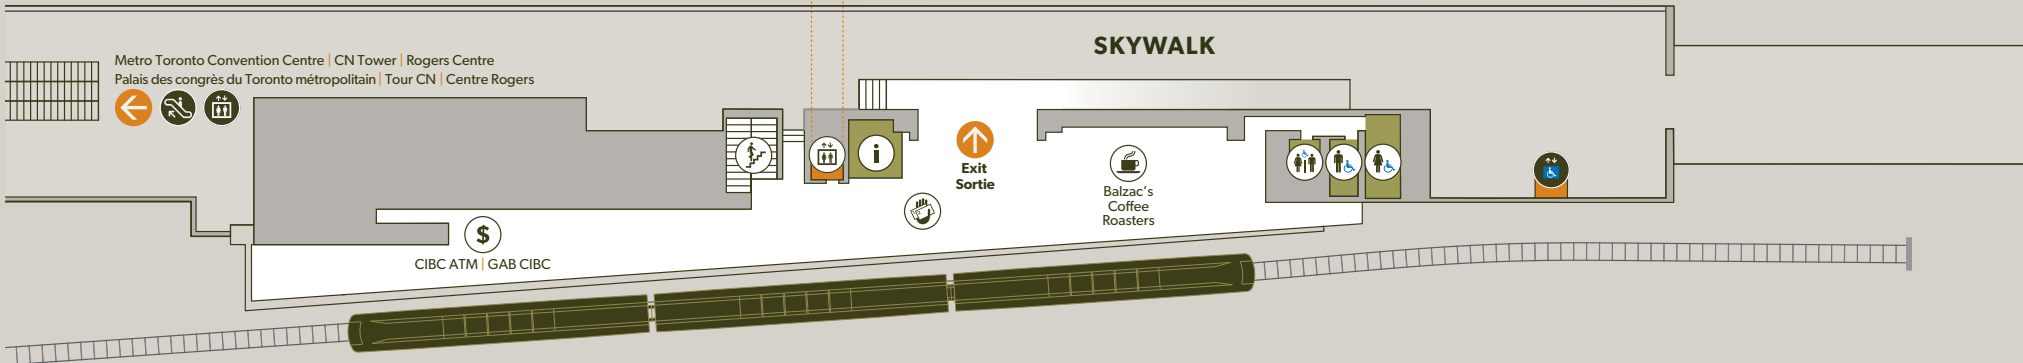

## LM Mezzanine

## L1 Platform Level | Niveau du quai

**Indoor Walkway to Main Union Station Building and Front Street**  
All Connections | Taxi

**Passage piétonnier intérieur vers le bâtiment principal de la gare Union et la rue Front**  
Toutes correspondances | Taxi